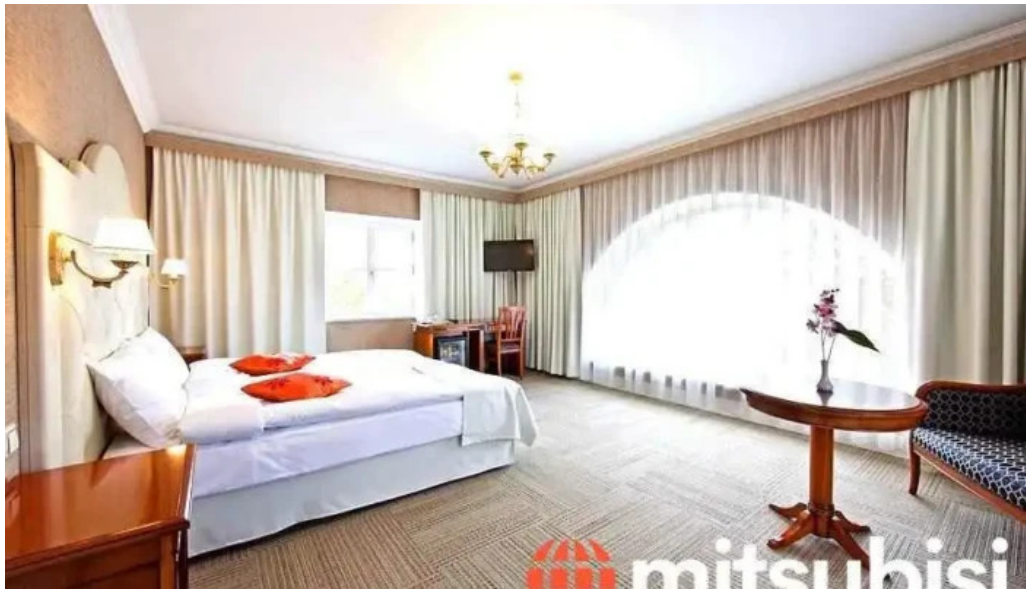

Skrundas muiza numuri