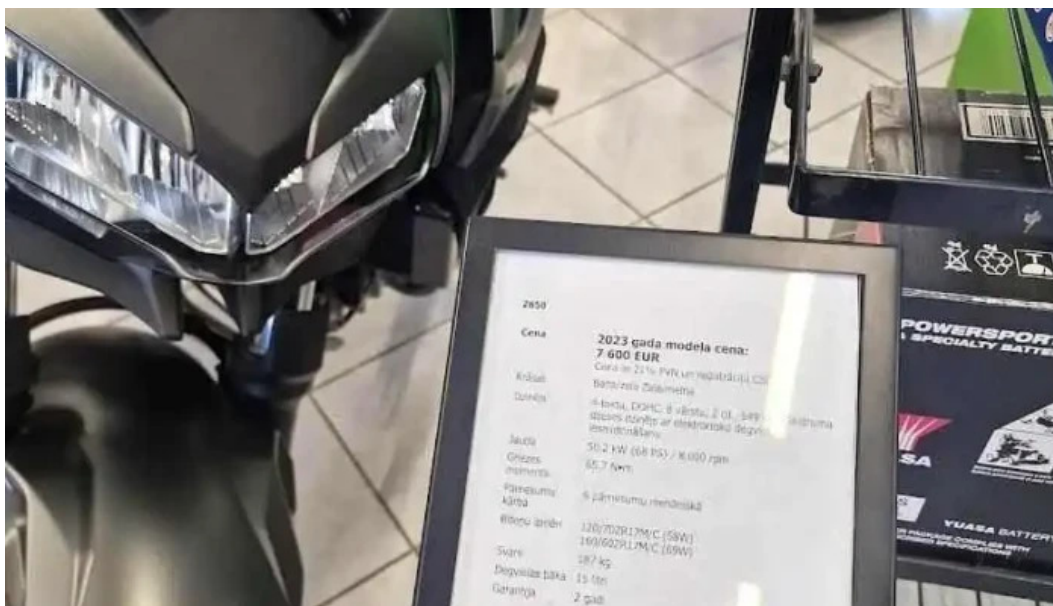

## Kawasaki Moto veikals - Rīga

rīga

I'm not a robot
 

Publicēts: 24/04/25	Apskates: 1859
Komentāri: 0	Skatīt komentārus
Balsis: 169	Rezultāts: 4.5

[https://www.mitsubishi.lv/motociklu-veikals/riga/kawasaki-moto-veikals-riga\\_ga\\_243256.php](https://www.mitsubishi.lv/motociklu-veikals/riga/kawasaki-moto-veikals-riga_ga_243256.php)