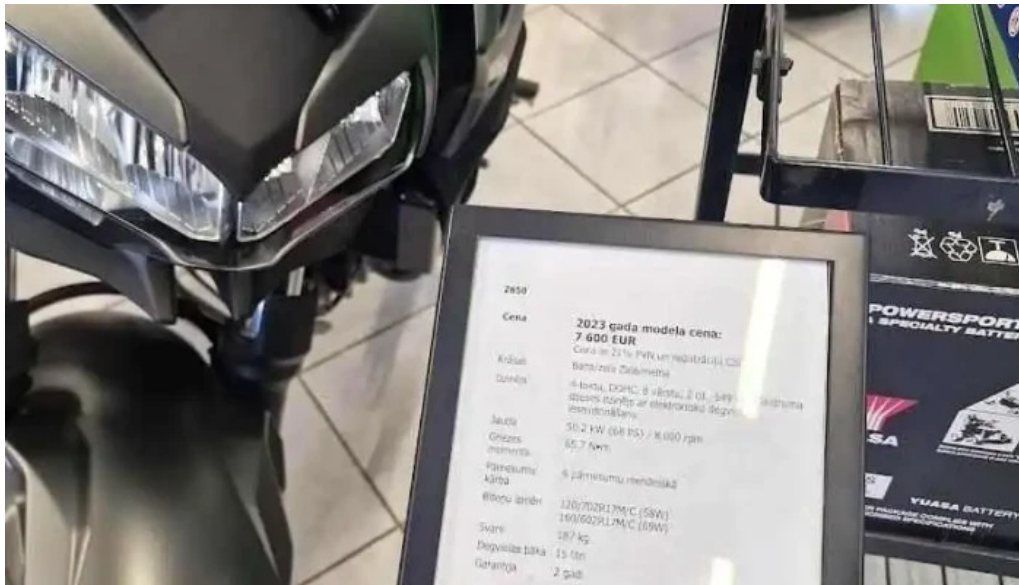

Kawasaki moto veikals rēģa