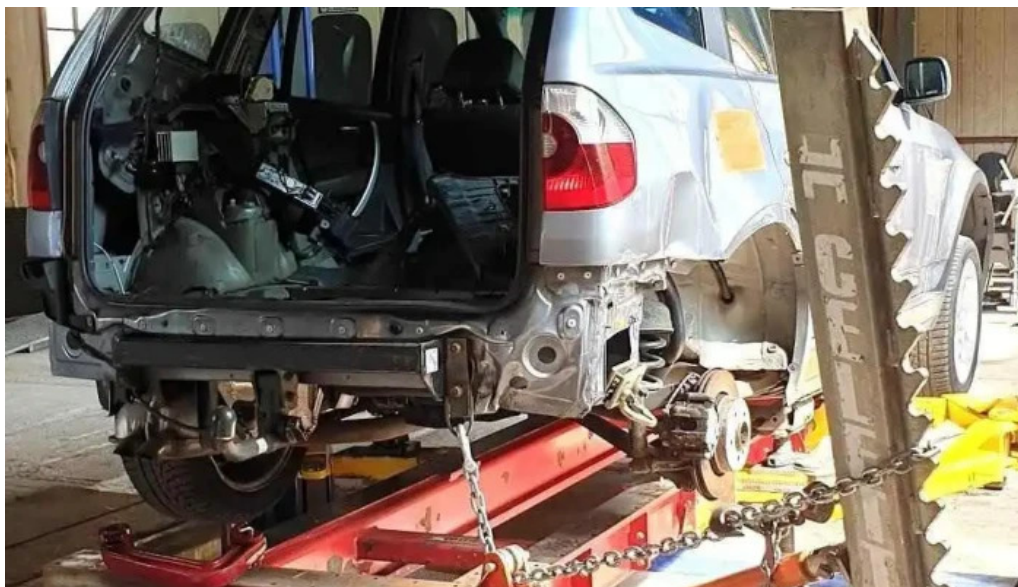

09-19

Sv?tdiena

09-19

If you wish to modify any element that you feel is not accurate regarding this web, please send a message so that we will correct it at the earliest convenience. Thank you in advance we appreciate it.

Att?li

Sam auto visi