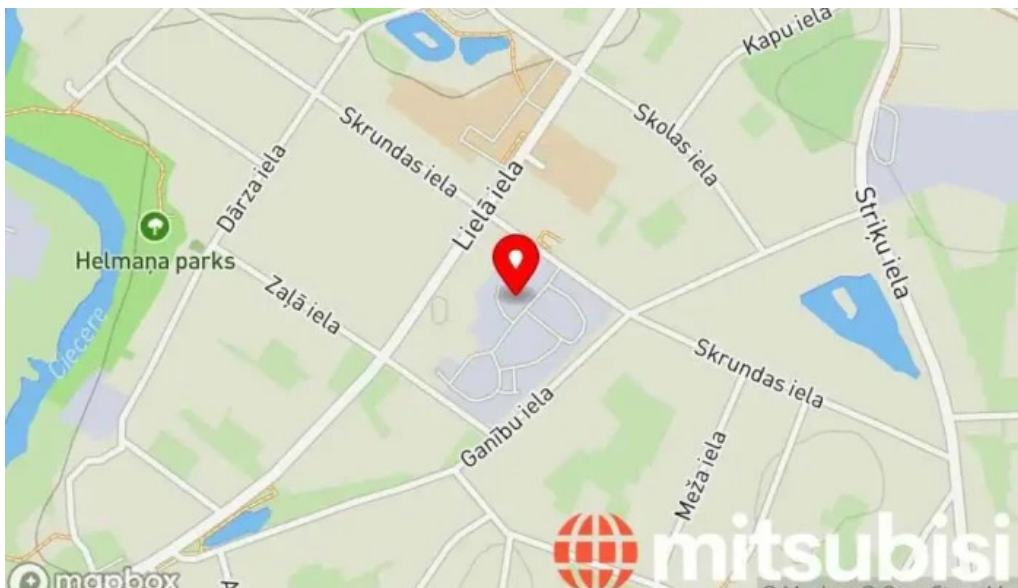

Koki iu Karte

Tagi

izvietota, izklaides, komfortu, atrodas, sniedzot, vienlaikus, pakalpojumi, izveidota, garantijas, klusums, lielisku, viesiem

Saistītais saturs

5.0 * *G-Auto - Lietotu auto tirdzniecība Gulbene - Gulbene*

4.6 * *Setauto, lietotas auto rezerves daļas - Salaspils*

5.0 * *Autoskola Līvāni - Līvāni*

4.5 * *Sia Sars Auto - Vaives Pagasts, Cēsu Novads*