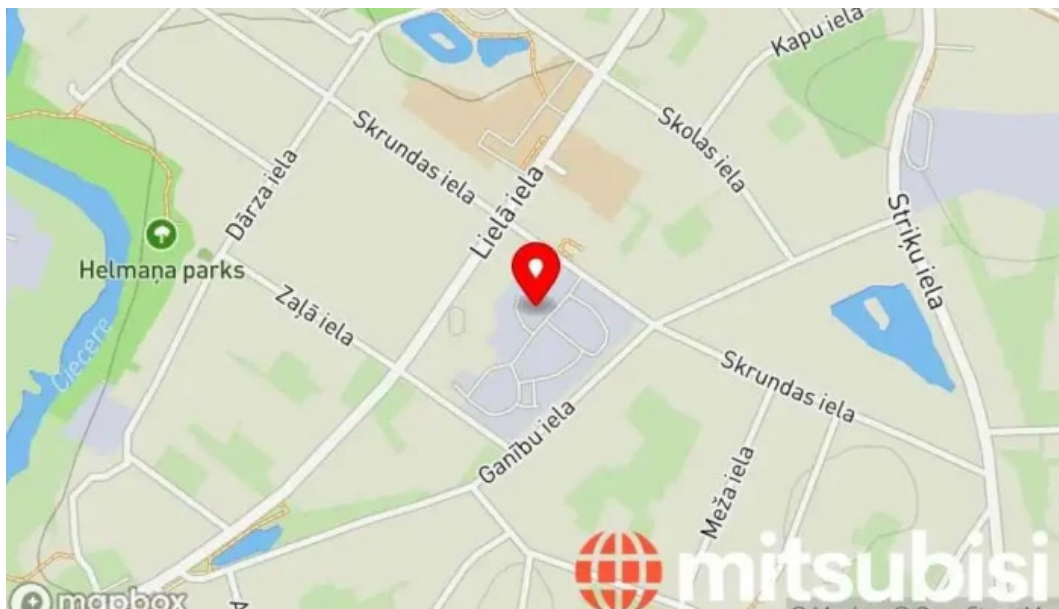

Koki, Iu - Saldus

saldus

☐ I'm not a robot
RECAPTCHA

Public?ts: 09/04/25	Apskates: 24
Koment?ri: 0	Skat?t koment?rus
Balsis: 3	Rezult?ts: 3.3

<https://www.mitsubishi.lv/autokapsa/ta/saldus/koki-iu-saldus_199580.php>

saldus

Koki, Iu - Saldus

Autokaps?ta Koki: Ide?la vieta atp?tai Sald?

Autokaps?ta Koki, kas atrodas **Saldus pils?t?**, ir viena no popul?r?kaj?m atp?tas viet?m vis? region?. Š? autokaps?ta pied?v? lielisku iesp?ju baud?t dabu un atp?tu, vienlaikus sniedzot komfortu ce?ot?jiem.

Vieta un pakalpojumi

Koki autokaps?ta ir izveidota ar dom?m par viesiem. T? ir izvietota gleznain?