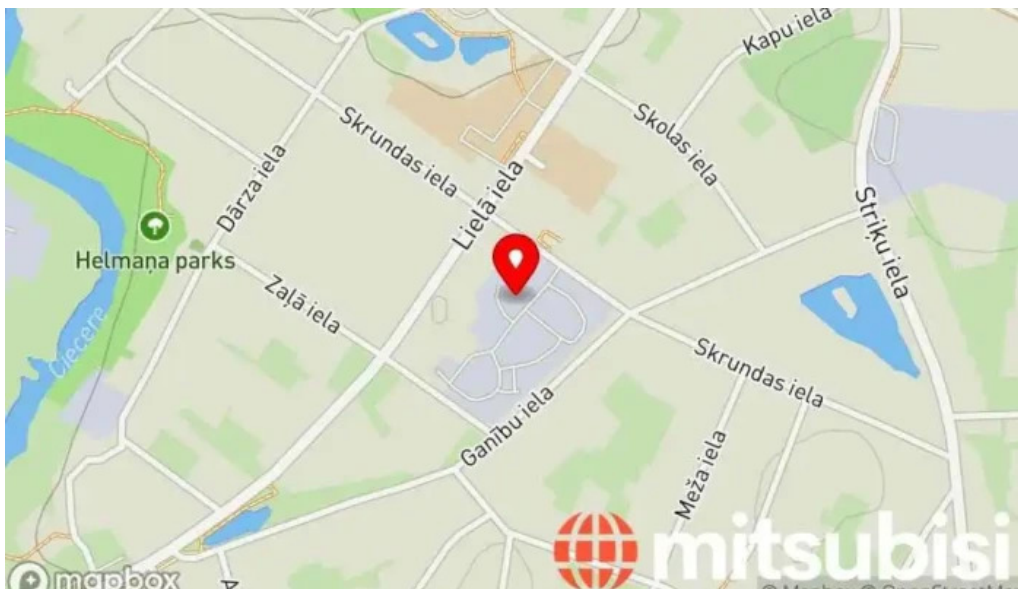

Koki iu saldus