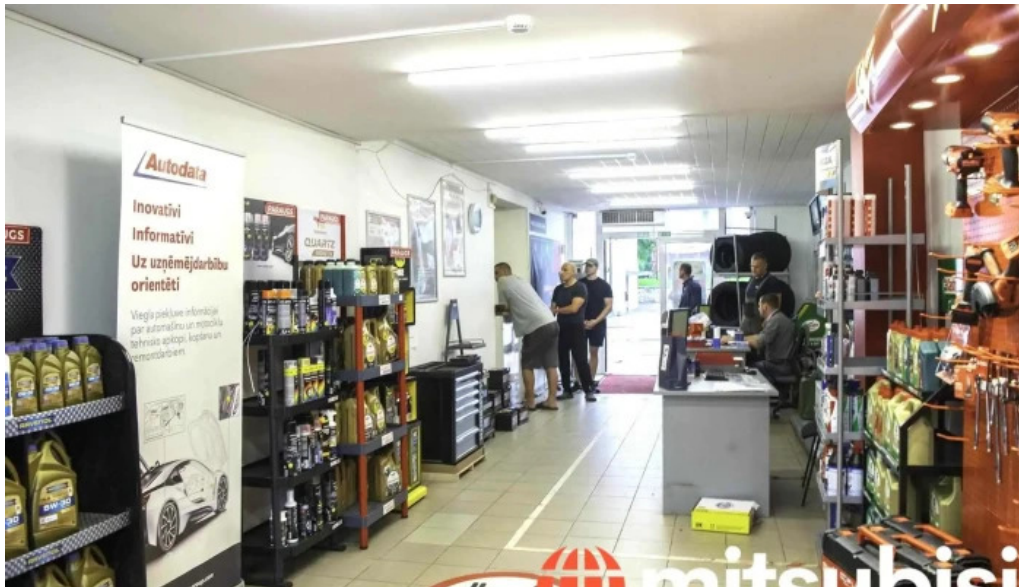

Inter cars filiāle gulbene v42 iekspuse