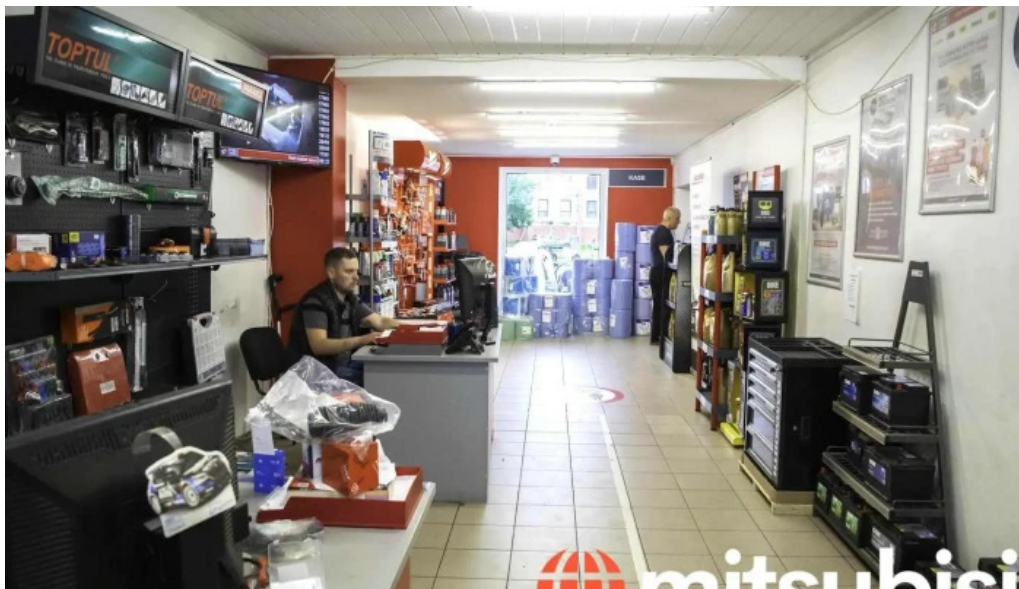

Inter cars filiāle gulbene v42 atlasija ipasnieks